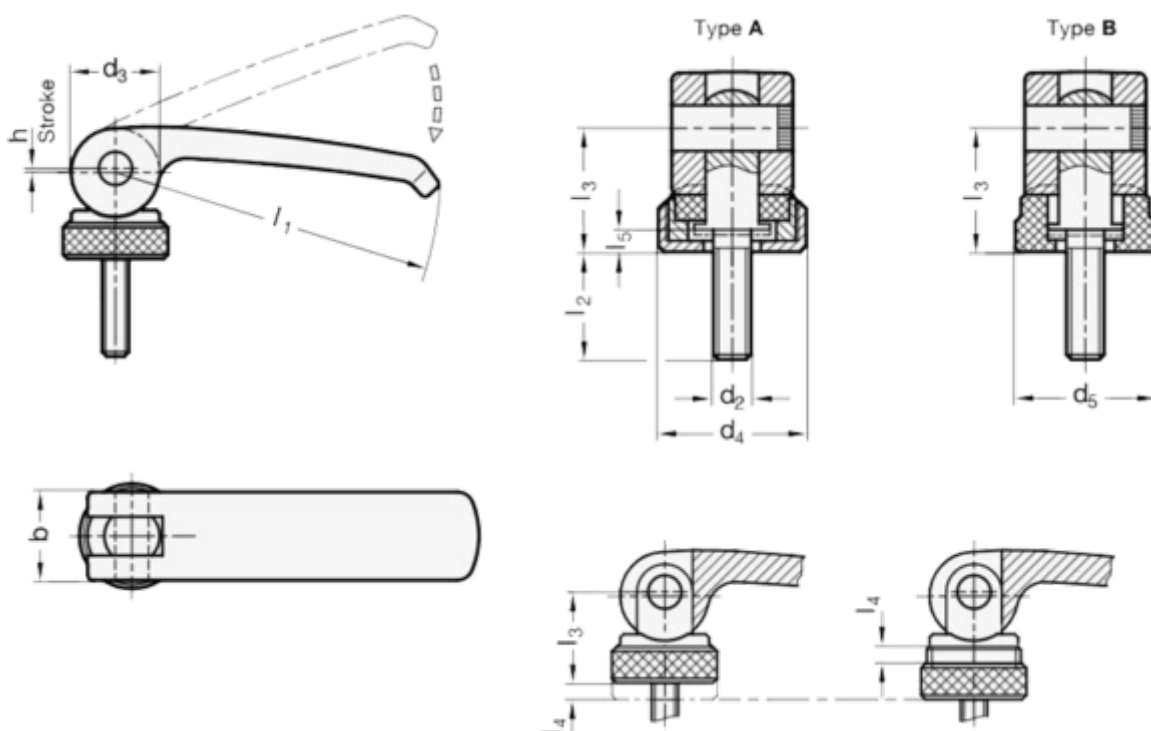

Varenummer: 209277101M820A  
 Beskrivelse: E+G Excenterlås GN 927.7-101-M8-20-A  
 Udvendt gevind

## Mål

b = 25  
 d2 = M8  
 d4 = 30  
 d5 =  
 l1 = 101  
 l2 = 20